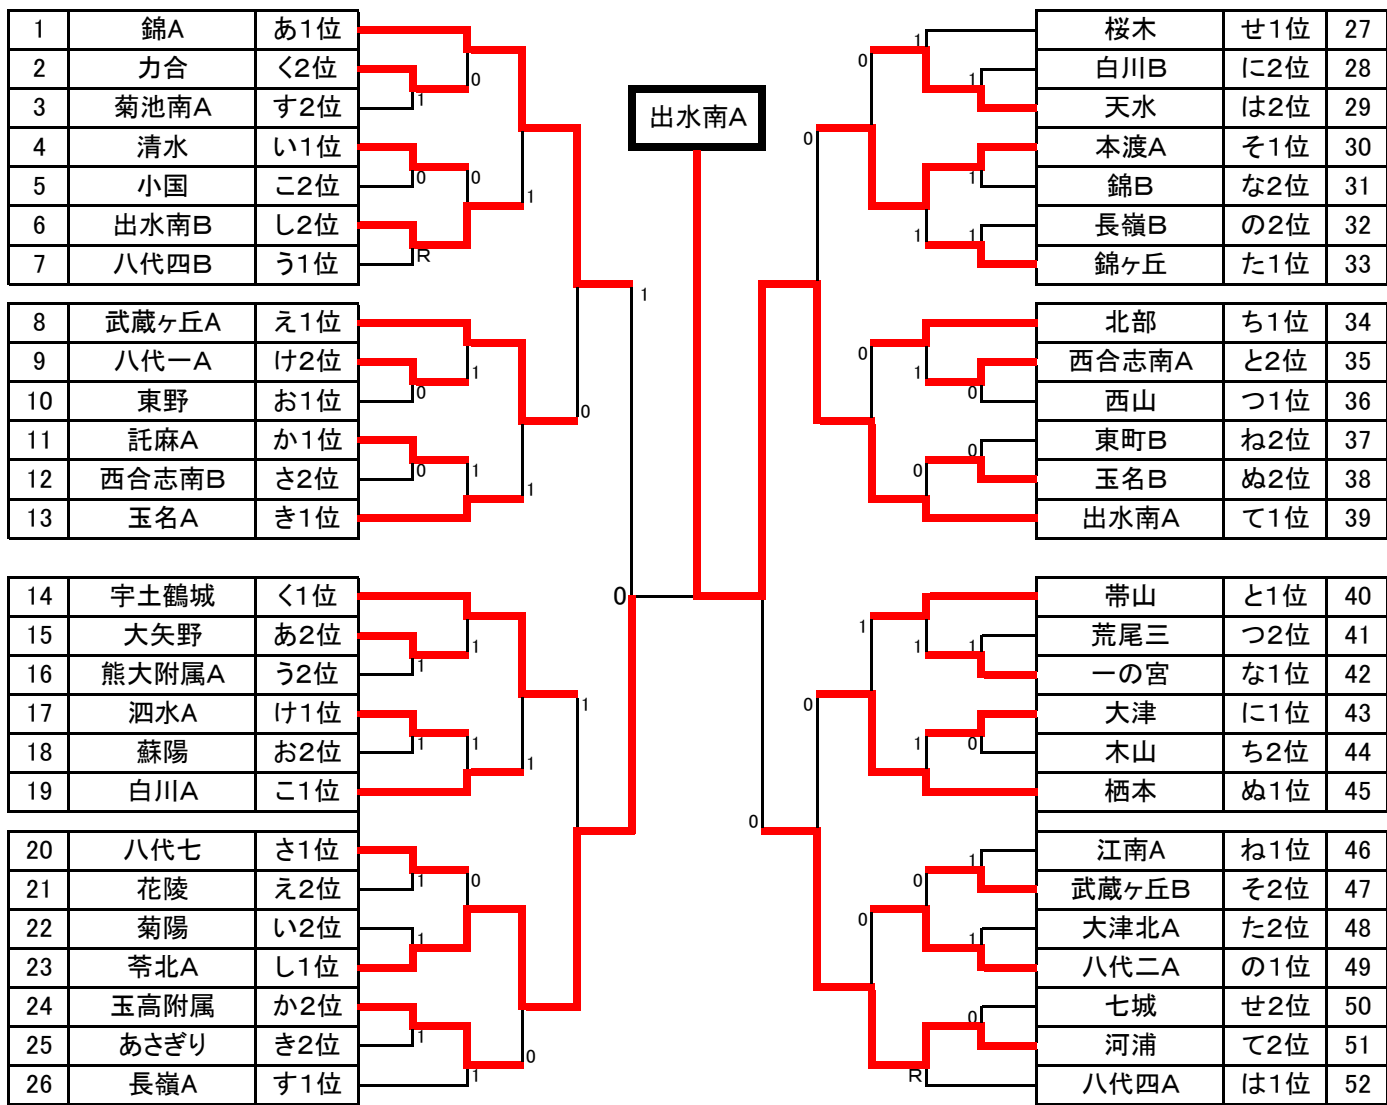

第21回 松下杯熊本県中学生ソフトテニス研修大会 男子チャンピオンシップの部2日目 組合せ

3位同士 河浦 ②-1 錦A